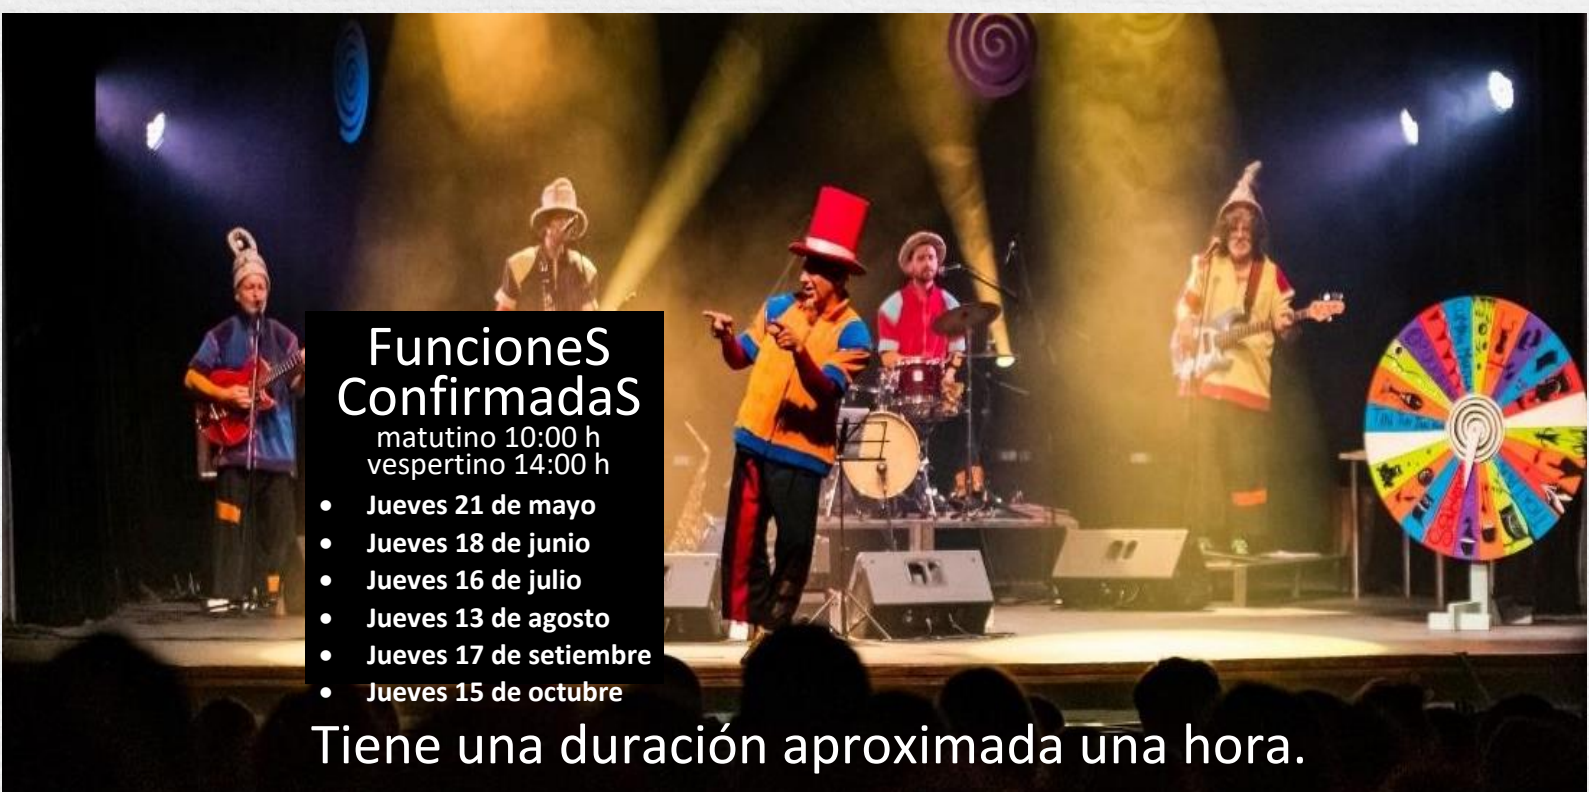

Funciones Confirmadas

matutino 10:00 h
vespertino 14:00 h

- Jueves 21 de mayo
- Jueves 18 de junio
- Jueves 16 de julio
- Jueves 13 de agosto
- Jueves 17 de setiembre
- Jueves 15 de octubre

Tiene una duración aproximada una hora.